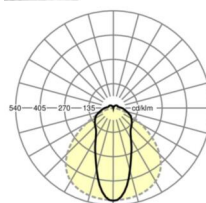

параметры

номер заказа	19150004065
код EAN	4020863413874
номер таможенного тарифа	94051190
Знак прохождения контроля	IP 20, класс защиты I, ENEC10 VDE, F, HACCP DIN10500/Food/IFS-пригодность для применения/BRC, Indoor, CE
Степень ударопрочности IK	IK03 (10°C bis 40°C)
Температура окружения	ta 10°C в 40°C
Гарантийный срок	5 лет
Государственные программы поддержки	BEG - государственные субсидии для энергосберегающих зданий (действительна только для Германии)

электротехника

Балласт	Электронный драйвер (1 штука)
Мощность системы	27W
сетевое напряжение	230V/50Hz
автоматический предохранитель (пусковой ток)	15 штук/B10, 25 штук/B16, 24 штук/C10, 38 штук/C16
класс энергосбережения/Источник света	C

Оптика

Оснастка	LED, цветопередача/оттенок света CRI ≥ 80 / 3000K
Допуск для координаты цветности (MacAdam)	3SDCM
Фотобиологическая безопасность (светильник)	RG1
Номинальный световой поток	4829lm
Срок службы LED	50000h L80/B10 (Tq 40°C)
светоотдача светильников	177lm/W
Угол излучения	45° (C0) / 100° (C90)
UGR поп./вдоль	22.3 / 22.2

DEEP-LINK

<https://www.regiolux.de/ru/article/19150004065>