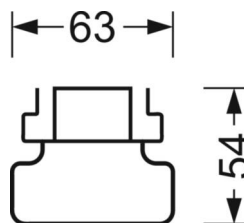

Оптика

Оснастка	LED, цветопередача/оттенок света CRI ≥ 80 / 3000K
Допуск для координаты цветности (MacAdam)	3SDCM
Фотобиологическая безопасность (светильник)	RG1
Номинальный световой поток	4829lm
Срок службы LED	50000h L80/B10 (Tq 40°C)
светоотдача светильников	177lm/W
Угол излучения	45° (C0) / 100° (C90)
UGR поп./вдоль	22.3 / 22.2

DEEP-LINK

<https://www.regiolux.de/ru/article/19150004065>

Ссылка	LED 5000lm 830
ηLB	100 %
Φ ↓/↑	90 % / 10 %
UGR поп./вдоль	22.3 / 22.2

Механика

цвет корпуса	серебристый/ белый алюминий RAL 9006
размеры (LxWxH/DxH)	1531mm x 63mm x 54mm
вес (нетто)	2kg
Вид монтажа	сборка трековых систем, световая структура

размеры

L	1531 mm	Длина
W	63 mm	Ширина
H	54 mm	Высота